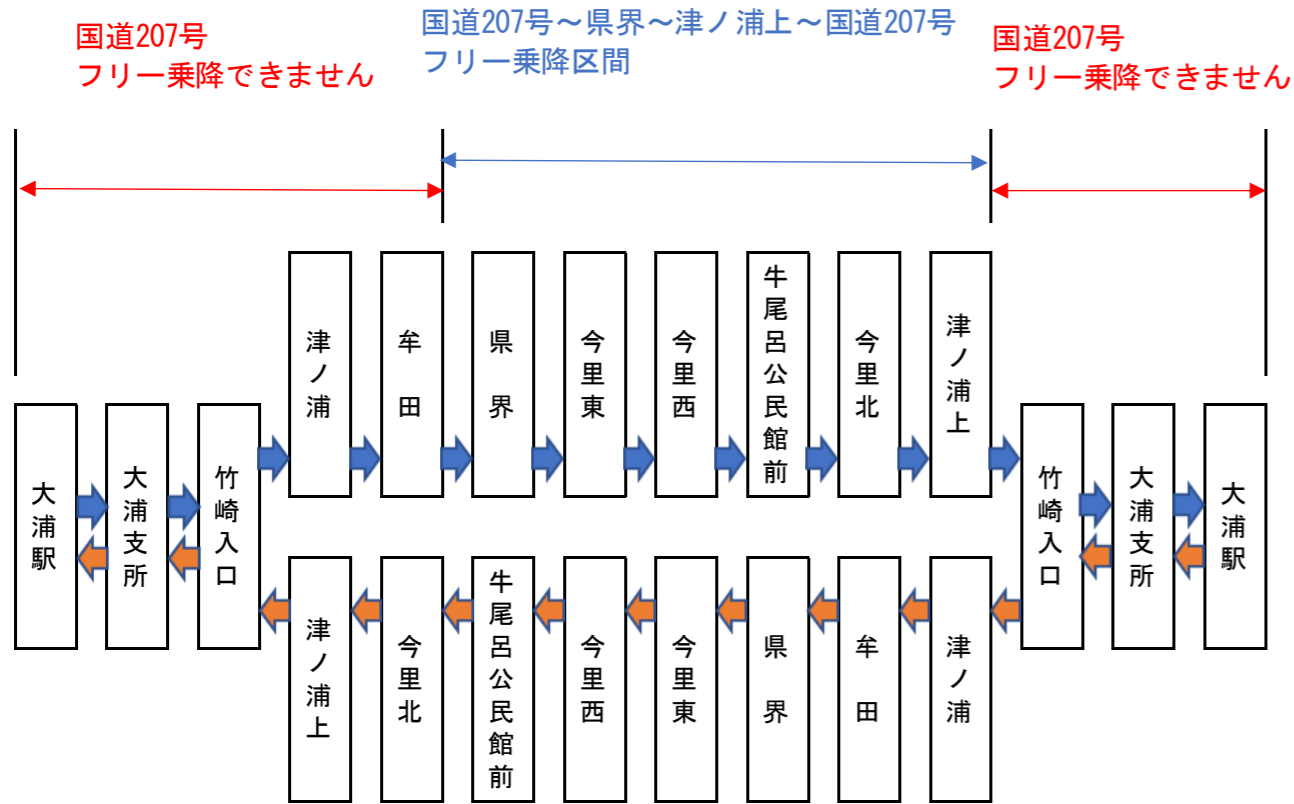

【今里線】

■運行日：火・土

 上り・大浦駅行き
 下り・大浦駅行き

No.	バス停留所	上り		上り	
		第1便		第3便	
1	大浦駅	9:41	12:09	12:19	14:47
2	大浦支所	9:42	12:08	12:20	14:46
3	竹崎入口	9:44	12:07	12:22	14:45
4	津ノ浦	9:45	↑	12:23	↑
5	牟田	9:46	↑	12:24	↑
6	県界	9:47	↑	12:25	↑
7	今里東	9:49	↑	12:27	↑
8	今里西	9:52	↑	12:30	↑
9	牛尾呂公民館前	9:57	↑	12:35	↑
10	今里北	10:03	↑	12:41	↑
11	津ノ浦上	10:05	12:04	12:43	14:42
12	今里北	↓	12:02	↓	14:40
13	牛尾呂公民館前	↓	11:56	↓	14:34
14	今里西	↓	11:51	↓	14:29
15	今里東	↓	11:48	↓	14:26
16	県界	↓	11:46	↓	14:24
17	牟田	↓	11:45	↓	14:23
18	津ノ浦	↓	11:44	↓	14:22
19	竹崎入口	10:08	11:43	12:46	14:21
20	大浦支所	10:09	11:41	12:47	14:19
21	大浦駅	10:10	11:40	12:48	14:18
			第2便		第4便
			下り		下り