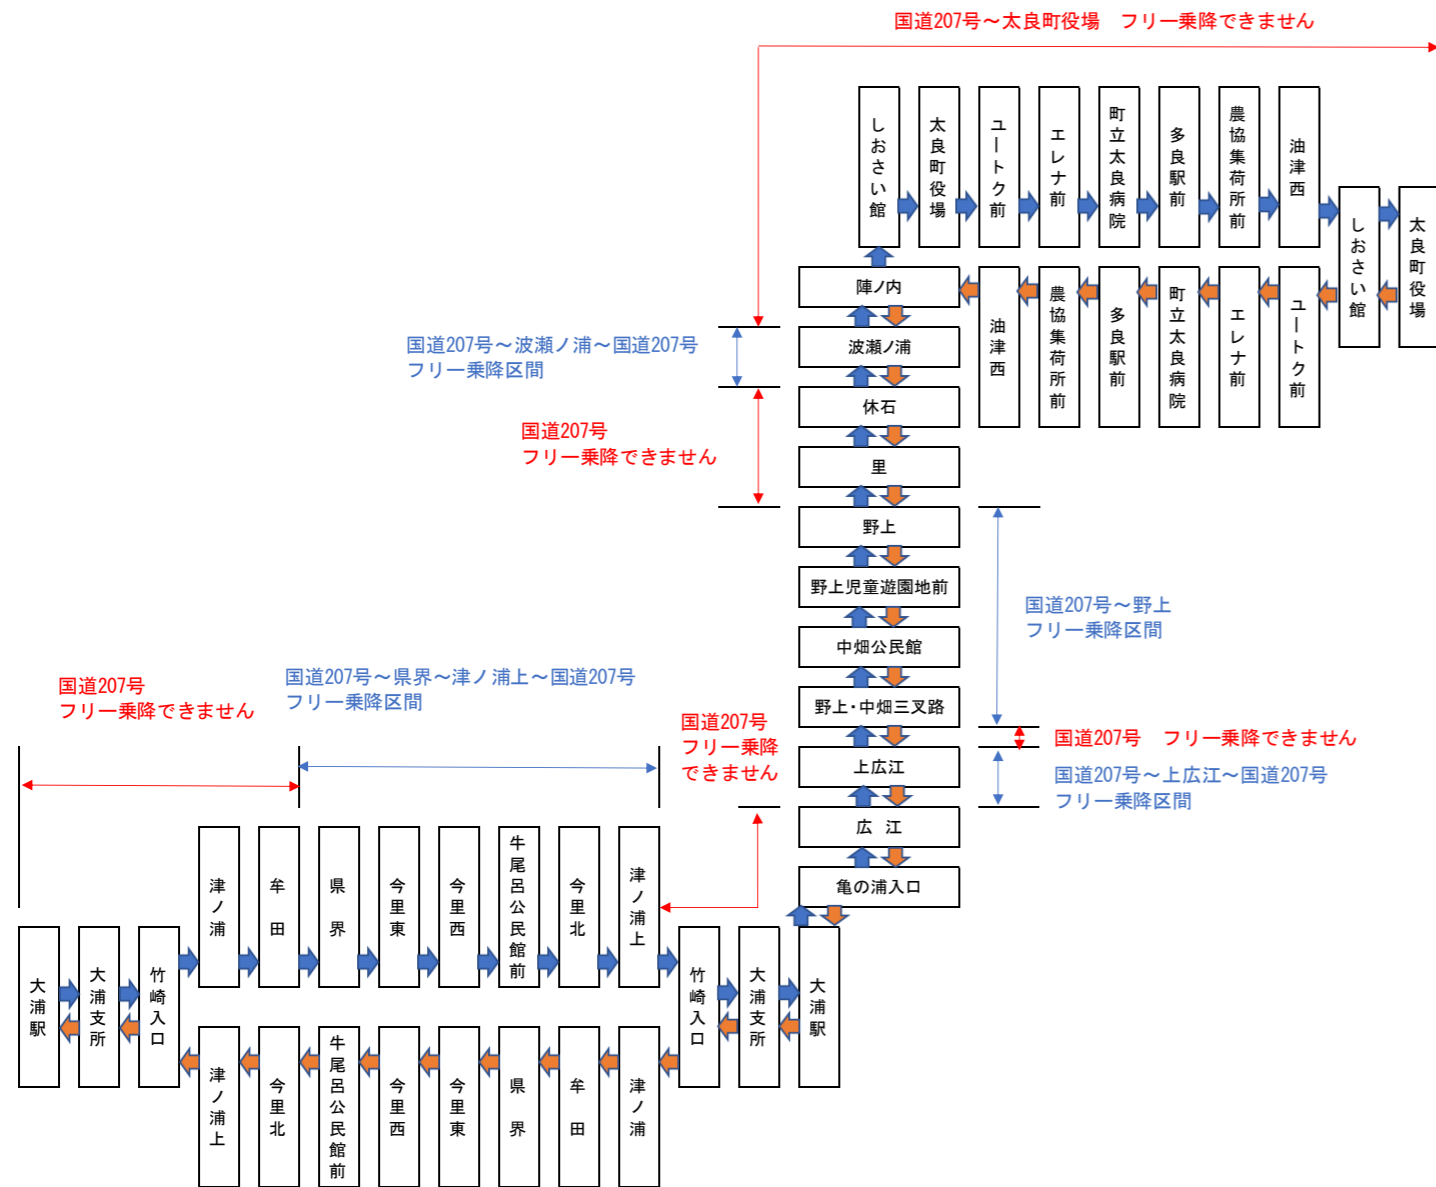

【今里・多良線】

■運行日：火・土

 上り・太良町役場行き
 下り・大浦駅行き

No.	バス停留所	第1便	
1	大浦駅	8:00	16:24
2	大浦支所	8:01	16:23
3	竹崎入口	8:03	16:21
4	津ノ浦	8:04	↑
5	牟田	8:05	↑
6	県界	8:06	↑
7	今里東	8:08	↑
8	今里西	8:11	↑
9	牛尾呂公民館前	8:16	↑
10	今里北	8:22	↑
11	津ノ浦上	8:24	16:18
12	今里北	↓	16:16
13	牛尾呂公民館前	↓	16:10
14	今里西	↓	16:05
15	今里東	↓	16:02
16	県界	↓	16:00
17	牟田	↓	15:59
18	津ノ浦	↓	15:58
19	竹崎入口	8:27	15:56
20	大浦支所	8:28	15:55
21	大浦駅	8:29	15:54
22	亀の浦入口	8:30	15:53
23	広江	8:31	15:52
24	上広江	8:33	15:50
25	野上・中畑三叉路	8:36	15:47
26	中畑公民館	8:37	15:46
27	野上児童遊園地前	8:40	15:43
28	野上	8:41	15:42
29	里	8:43	15:40
30	休石	8:44	15:39
31	波瀬ノ浦	8:46	15:37
32	陣ノ内	8:49	15:34
33	しおさい館	8:52	↑
34	太良町役場	8:53	↑
35	ユートク前	8:54	↑
36	油津西	↓	15:32
37	農協集荷所前	↓	15:31
38	多良駅前	↓	15:30
39	町立太良病院	↓	15:27
40	エレナ前	8:55	15:26
41	ユートク前	↓	15:25
42	町立太良病院	8:56	↑
43	多良駅前	8:59	↑
44	農協集荷所前	9:00	↑
45	油津西	9:01	↑
46	しおさい館	9:04	15:24
47	太良町役場	9:05	15:23
			第2便

 下り