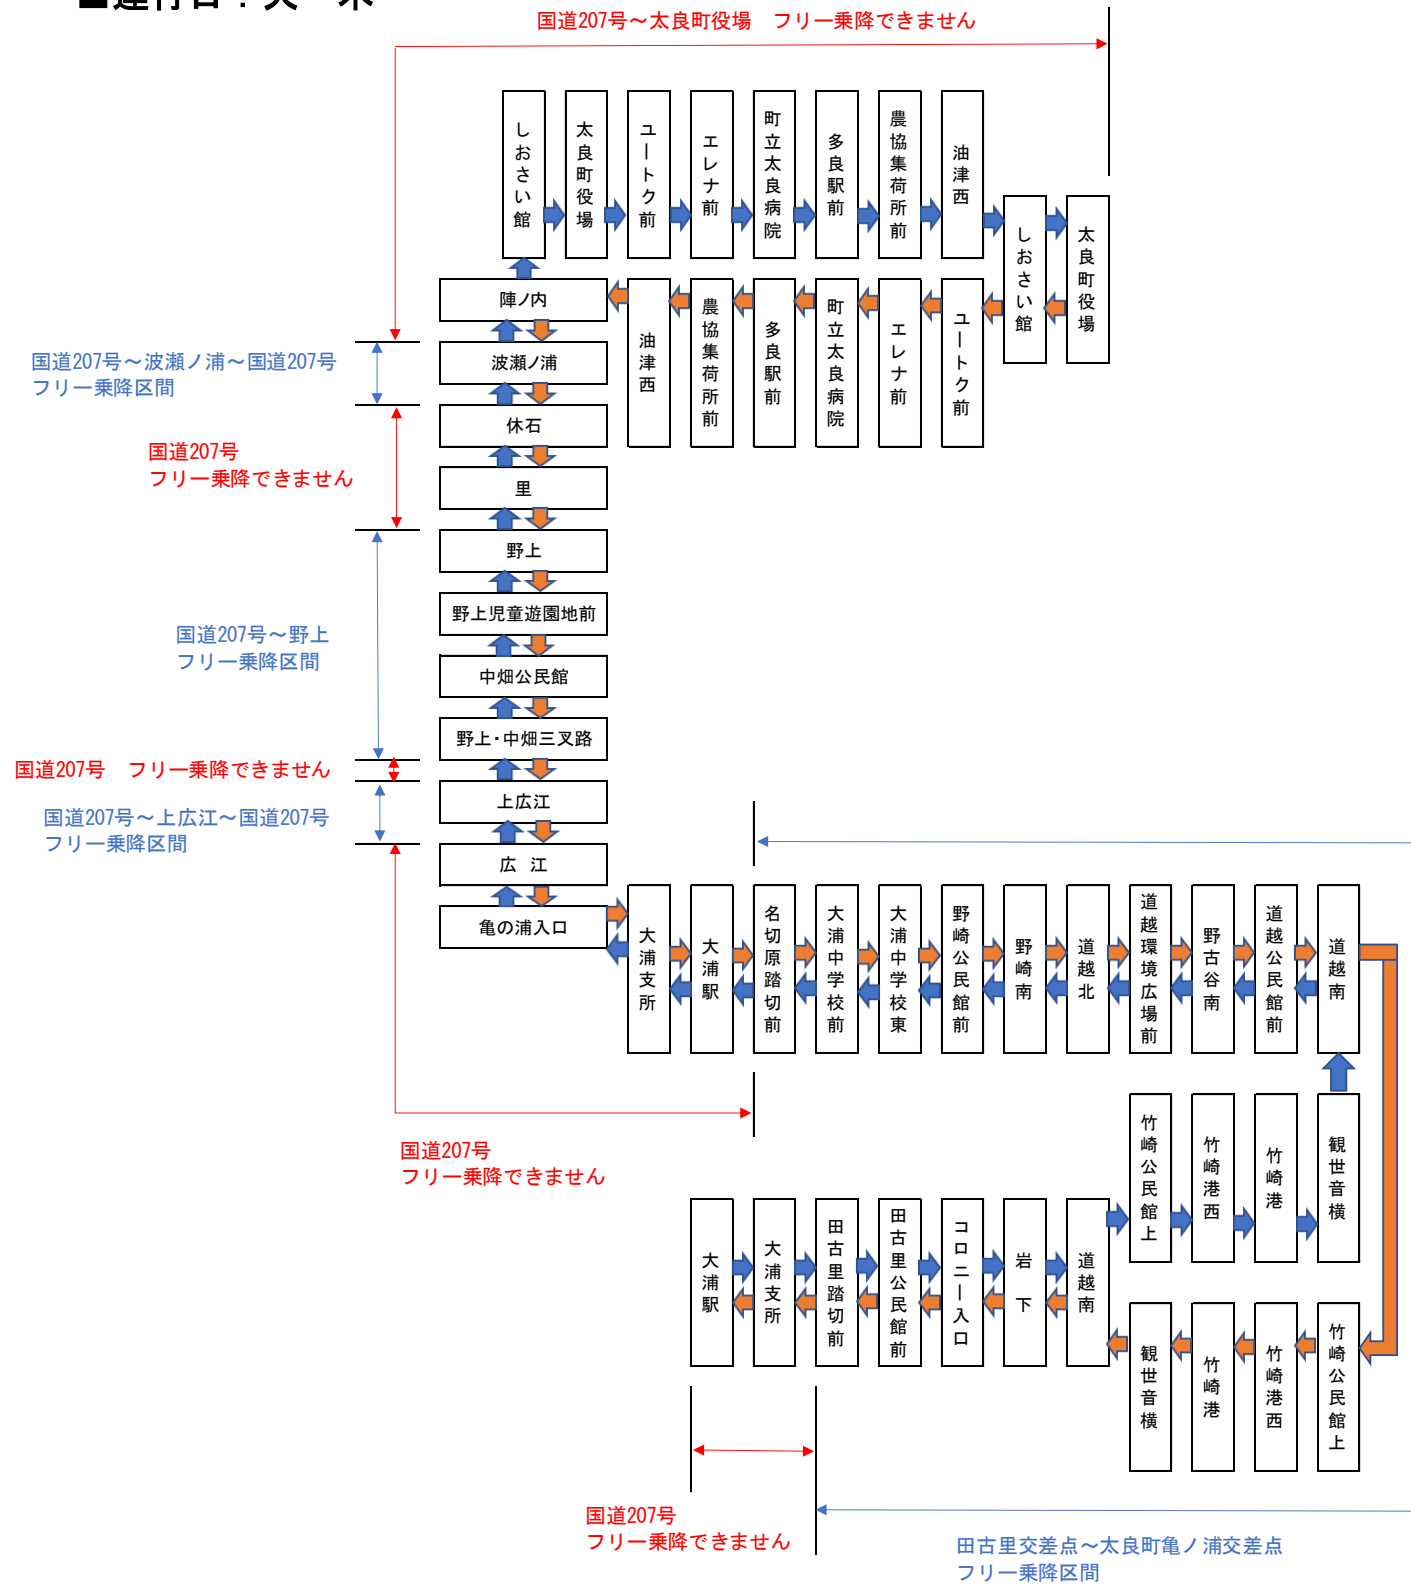

# 【道越・多良線】

■運行日：火・木

上り・太良町役場行き  
下り・大浦駅行き

No.	バス停留所	第1便	
1	大浦駅	8:00	16:25
2	大浦支所	8:01	16:24
3	田古里踏切前	8:04	16:21
4	田古里公民館前	8:05	16:20
5	コロニー入口	8:05	16:20
6	岩下	8:08	16:17
7	道越南	8:10	16:15
8	竹崎公民館上	8:12	↑
9	竹崎港西	8:13	↑
10	竹崎港	8:14	↑
11	観世音横	8:16	16:14
12	竹崎港	↓	16:12
13	竹崎港西	↓	16:11
14	竹崎公民館上	↓	16:10
15	道越南	8:17	16:08
16	道越公民館前	8:19	16:06
17	野古谷南	8:20	16:05
18	道越環境広場前	8:22	16:03
19	道越北	8:23	16:02
20	野崎南	8:26	15:59
21	野崎公民館前	8:28	15:57
22	大浦中学校東	8:29	15:56
23	大浦中学校前	8:31	15:54
24	名切原踏切前	8:32	15:53
25	大浦駅	8:34	15:51
26	大浦支所	8:35	15:50
27	亀の浦入口	8:37	15:48
28	広江	8:38	15:47
29	上広江	8:40	15:45
30	野上・中畑三叉路	8:43	15:42
31	中畑公民館	8:44	15:41
32	野上児童遊園地前	8:47	15:38
33	野上	8:48	15:37
34	里	8:50	15:35
35	休石	8:51	15:34
36	波瀬ノ浦	8:53	15:32
37	陣ノ内	8:56	15:29
38	しおさい館	8:59	↑
39	太良町役場	9:00	↑
40	ユートク前	9:01	↑
41	油津西	↓	15:27
42	農協集荷所前	↓	15:26
43	多良駅前	↓	15:25
44	町立太良病院	↓	15:22
45	エレナ前	9:02	15:21
46	ユートク前	↓	15:20
47	町立太良病院	9:03	↑
48	多良駅前	9:06	↑
49	農協集荷所前	9:07	↑
50	油津西	9:08	↑
51	しおさい館	9:11	15:19
52	太良町役場	9:12	15:18
			第2便

下り